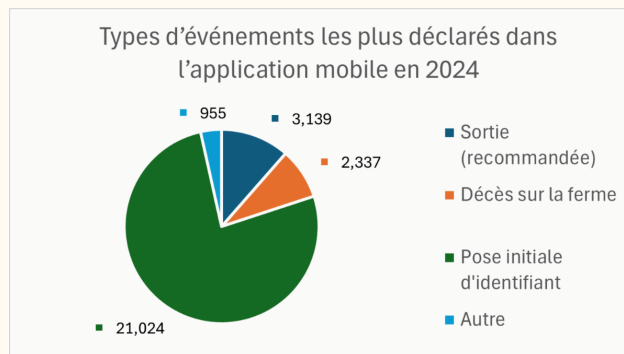

En déplacement cet été?

L'application TracéLaitier est un excellent moyen de déclarer les événements de traçabilité en tout temps et où que vous soyez.

Le saviez-vous?

Les déclarations d'événements peuvent être entrées dans l'application même sans connexion Internet, puis être soumises une fois la connexion rétablie!

Il est également plus facile de déclarer les événements de déplacements, puisque notre application se connecte à votre carnet de sites dans le portail TracéLaitier. En enregistrant les numéros de sites en vue des futurs déplacements à déclarer, il sera plus facile de déclarer rapidement sur l'application et le portail. Consultez cette édition d'[Info-Identifiants](#) pour savoir comment ajouter des numéros de sites connus à votre carnet de sites.

Depuis le début de l'année, plus de 27 000 événements ont été déclarés avec l'application TracéLaitier, et plus de 75% d'entre eux étaient des événements de pose initiale d'identifiants! C'est simple – vous n'avez qu'à identifier, toucher, taper et tracer.