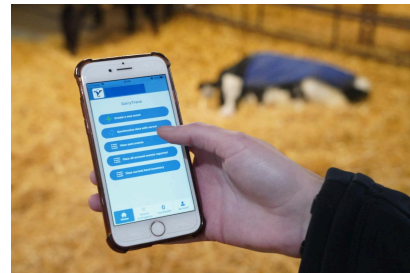

Le saviez-vous?

L'application TracéLaitier est maintenant liée à votre carnet de sites dans le portail TracéLaitier

En enregistrant les numéros de sites ou de plaques d'immatriculation en vue des futurs déplacements à déclarer, il sera plus facile de déclarer rapidement sur l'application et le portail.

Avez-vous essayé l'application TracéLaitier?

C'est un excellent moyen de déclarer facilement, peu importe où vous vous trouvez. Maintenez facilement vos déclarations à jour lors de périodes très occupées, comme au printemps et en été! Contactez le service à la clientèle pour obtenir de l'aide ou téléchargez l'application sur Google Play ou l'App Store.